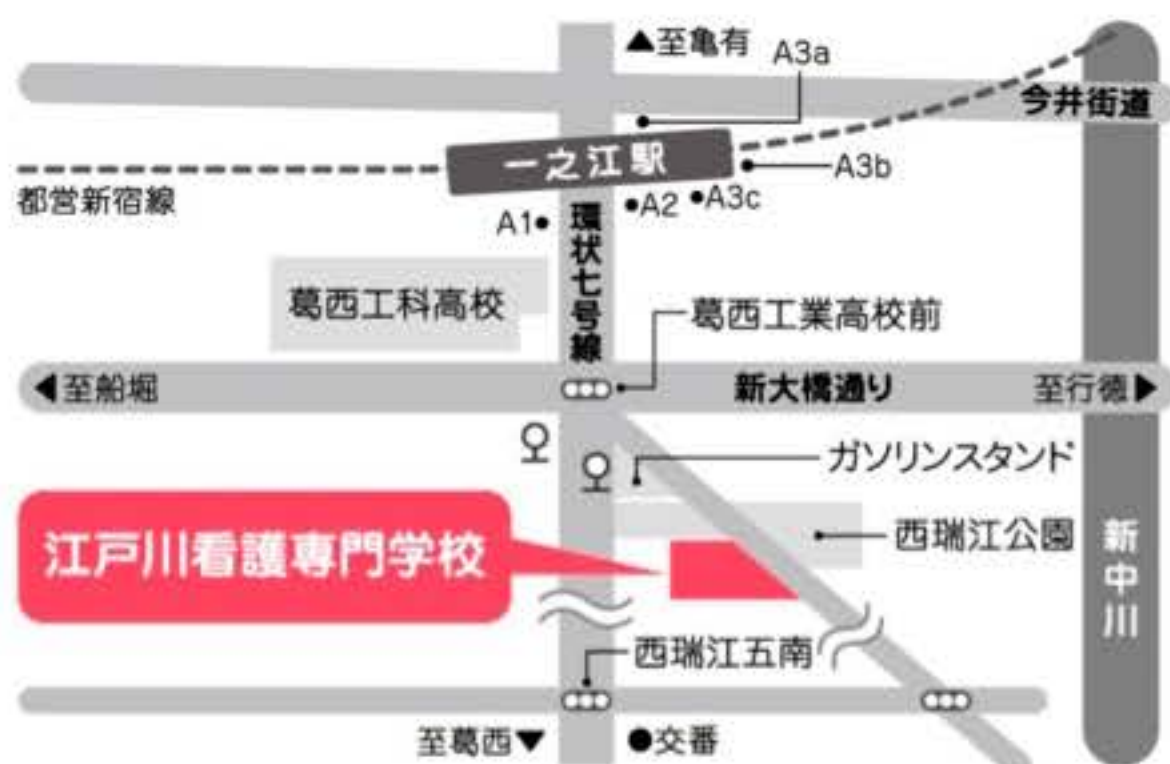

# 第7回 江戸看祭

## 笑顔満祭

～ふらり江戸看の旅～

2024. 9. 28 Sat.  
13:00▶16:00

都営新宿線「一之江駅」下車 A3c 出口より  
徒歩 8分

「葛西工科高校前」より徒歩 3分

[都バス]新小 29,29-2/臨海 28-1,2

[京成バス]小 76